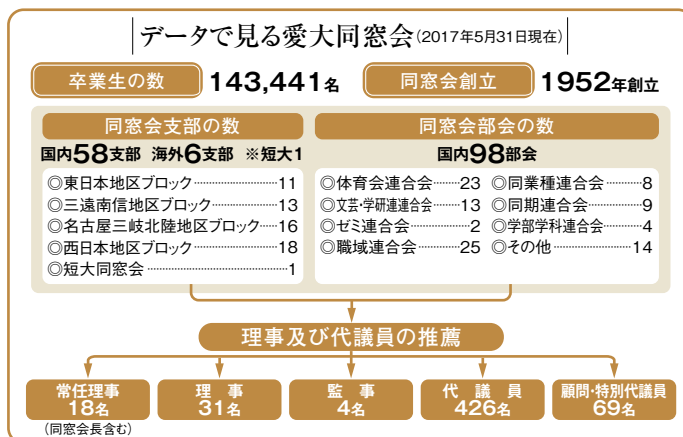

卒業生数、同窓会組織、後援会の状況

卒業生数

	愛知大学	愛知大学短期大学部	文学専攻科	大学院	専門職大学院
卒業生数	119,898名 旧制(1947年～1952年)767名 新制(1952年～2016年)119,131名 ※2000年度より9月卒業生数を含む	20,853名 (1951年～2016年) ※1996年度より9月卒業生数を含む	141名 (1956年～1992年) ※1992年廃止	2,153名 (1955年～2016年) ※2000年度より9月卒業生数を含む	396名 (2005年～2016年) ※法科大学院、会計大学院の合計

同窓会

愛知大学同窓会は1952年(昭和27年)に発足しました。今や卒業生も14万人を超え、日本全国をほぼ網羅するだけでなく海外にも支部を有する、全国屈指の規模と活発な活動を誇る組織となっています。

同窓会の活動目的として「会員相互の親睦」と「母校・愛知大学の隆昌発展への貢献」を掲げ、さまざまな事業を通じて卒業生の関心を母校に引き付け、その関心を「新しい息吹き」として母校の発展となるよう活動しています。

合わせて、大学・同窓会・後援会の「三位一体」の考えに基づき、一体となって社会で活躍する同窓生の社会的評価を通じて、愛大ブランド力の向上に貢献します。

■同窓会支部一覧(2017年5月31日現在)

北海道支部、東北支部、新潟支部、東京支部、栃木支部、山梨支部、埼玉支部、千葉支部、神奈川支部、静岡支部、長野支部、浜松支部、豊橋支部、豊川支部、奥三河支部、蒲郡支部、西尾支部、碧南・高浜支部、岡崎支部、安城支部、刈谷・知立支部、豊田支部、田原支部、南長野支部、名古屋支部、小牧支部、春日井支部、知多支部、犬山支部、尾張西部支部、岐阜支部、岐阜東濃支部、岐阜中濃支部、岐阜西濃支部、飛騨支部、三重北勢支部、三重中南勢支部、富山支部、石川支部、福井支部、京都支部、滋賀支部、大阪支部、奈良支部、和歌山支部、兵庫支部、岡山支部、広島支部、鳥取支部、島根支部、山口支部、香川支部、徳島支部、愛媛支部、高知支部、北部九州支部、南九州支部、沖縄支部、中国・天津支部、中国・上海支部、中国・北京支部、韓国・ソウル支部、アメリカ・ロサンゼルス支部、欧州支部

■本部役員

正副会長	氏名	卒業年	所属支部
会長	土井 義昭	S35	豊川支部
副会長	村尾 竹一	S44	千葉支部
〃	伊藤 光男	S44	豊橋支部
〃	大島 俊明	S49	岡崎支部
〃	堀田 久富	S53	名古屋支部
〃	荒川 章三	S63	名古屋支部
〃	八木 好郎	S47	岐阜支部
〃	瀬戸川 恒雄	S40	滋賀支部
〃	服部 晋吾	S50	クラブ愛知
〃	松下 眞由美	S46	短期大学部同窓会
〃	杉本 みさ紀	H18	愛知大学法科大学院同窓会

後援会

愛知大学後援会は1953年(昭和28年)に発足し、以来、在学生の父母である会員との連絡を密にし、相互理解と協力を深め、大学の教育向上と学生の福祉増進に資するとの本会の設立目的を常に念頭に置き、各種事業を実施しています。

■主な事業内容

1. 総会・父母教育懇談会の開催

毎年6月に総会を開催、以降7月下旬にかけて全国で父母教育懇談会を開催。また、秋には秋季全国父母教育懇談会を開催しています。

2. その他

学生の福利厚生増進や就職支援など大学の行う事業に対して部分的な補助を行っています。

公益財団法人「愛知大学教育研究支援財団」

公益財団法人「愛知大学教育研究支援財団」は2012年(平成24)年11月に設立し、教育研究事業として「学術研究・教育助成事業」、「学生奨学金事業」、「課外活動援助事業」の諸事業の他、特に社会で活躍する優れた人材育成を図るための「進路・就職支援事業」に積極的に取り組んでいます。

■主な事業内容

1. 奨学金事業

- ①一般給付奨学金 ②法科大学院特別奨学金 ③法科大学院入学時給付奨学金
  ④入試前予約採用給付奨学金『知を愛する奨学金』 ⑤後援会学業奨励金 ⑥後援会応急奨学金 ⑦後援会私費外国人留学生給付奨学金

2. 教育学術研究活動助成事業

- ①応募型助成金：学術研究助成 学術講演会助成 海外研究実習助成 学生教育活動助成 学生教育活動顕彰
  ②推薦型助成金：緑の協力隊「ポプラの森」助成 キャリア教育事業助成